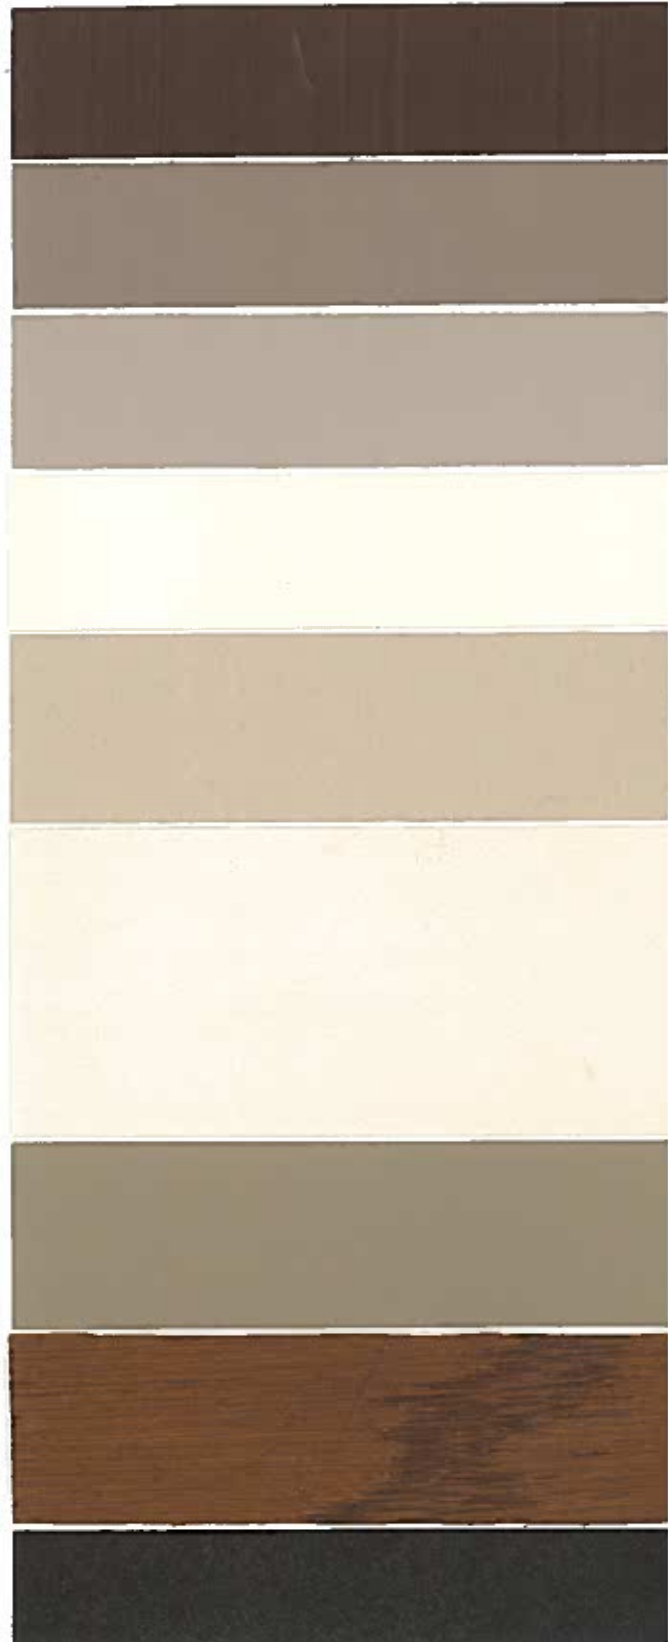

Farbleitplan Stadt Hayingen

für die historische Altstadt Hayingen und deren Hauptzufahrtsstraßen

RINNEN UND RÖHRE
KUPFER

DACHGESIMIS - FÜLLUNGEN

DACHGESIMIS - BREITER

FENSTER

FENSTERBEKLEIDUNGEN
PUTZBÄNDER

PUTZFÄCHEN

SOCKELFÄCHEN

HAUSTÜRE
GABENTÜRE

METALLE

Hayingen, den 15.11.2016